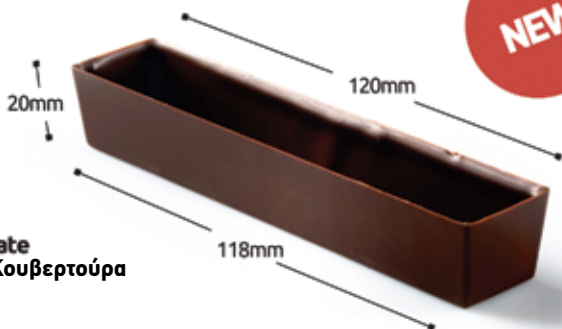

001-0061
Orange Chocolate
Σοκολάτα Πορτοκάλι

NEW

ΜΙΚΡΗ ΒΑΡΚΑ Micro Boat

Packaging | Συσκευασία
54 Pieces / Box
54 Τεμάκια / Κουτί
(3 Blisters x 18)

001-0042
Dark Chocolate
Σκούρα Σοκολάτα-
Κουβερτούρα

001-0044
Dark Chocolate
Σκούρα Σοκολάτα-Κουβερτούρα