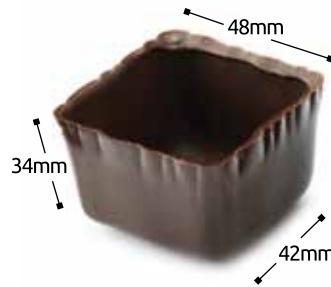

ΤΕΤΡΑΓΩΝΑ ΜΕΓΑΛΑ Big Square

Packaging | Συσκευασία
240 Pieces / Box
240 Τεμάχια / Κουτί

001-0002
Dark Chocolate
Σκούρα Σοκολάτα-Κουβερτούρα