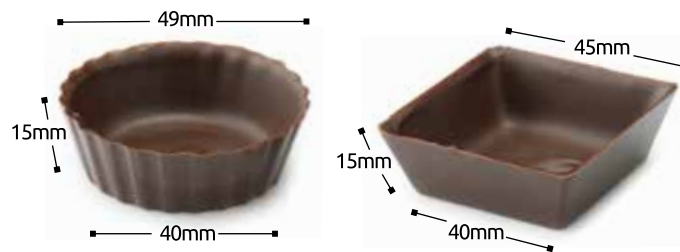

001-0011

Dark Chocolate
Σκούρα Σοκολάτα-Κουβερτούρα

ASSORTMENT

Κόκκοι καφέ από Σοκολάτα-Κουβερτούρα Dark Chocolate Coffee Beans

Packaging | Συσκευασία
1kg Jar / Βάζο

001-0201

Σκούρα Σοκολάτα-Κουβερτούρα

ASSORTMENT WITH 4 DIFFERENT SHAPES | ΣΕΤ 4 ΔΙΑΦΟΡΕΤΙΚΩΝ ΣΧΕΔΙΩΝ

Petit-Fours Assortment

Packaging | Συσκευασία
150 Pieces / Box
150 Τεμάχια / Κουτί

A tantalizing selection of four handmade chocolate shells readily available in dark, milk and marbled chocolate. Upon request, we can deliver them custom made in the desired chocolate.

Αυτή η εντυπωσιακή συλλογή από χειροποίητα σοκολατένια κελύφη σε τέσσερα διαφορετικά σχέδια είναι διαθέσιμη σε σκούρα σοκολάτα. Έπειτα από ειδική παραγγελία μπορούμε να φτιάξουμε αποκλειστικά για εσάς το σετ αυτό, όπως και κάθε είδος στον κατάλογο αυτό, με τη σοκολάτα της επιλογής σας.