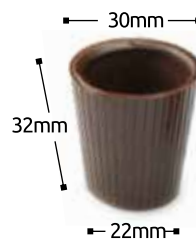

001-0153

Marbled Chocolate
Σοκολάτα Δίχρωμη

001-0009

Dark Chocolate
Σκούρα Σοκολάτα-Κουβερτούρα

001-0058

Milk Chocolate
Σοκολάτα Γάλακτος

ΜΙΚΡΑ ΣΤΡΟΓΓΥΛΑ Micro Cups

Packaging | Συσκευασία
264 Pieces / Box
264 Τεμάχια / Κουτί

ΣΦΗΝΑΚΙΑ Mini Cups

Packaging | Συσκευασία
176 Pieces / Box
176 Τεμάχια / Κουτί

001-0008

Dark Chocolate
Σκούρα Σοκολάτα-Κουβερτούρα

001-0057

Milk Chocolate
Σοκολάτα Γάλακτος

CHOCOLATE NAPOLITAINS

ΑΠΟ ΤΗ ΣΤΕΛΙΟΣ ΓΙΑΝΝΙΚΑΣ ΑΕΒΕ