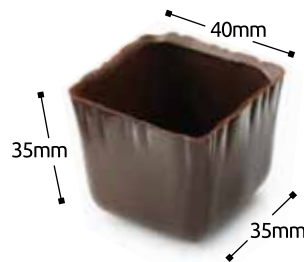

Packaging | Συσκευασία
240 Pieces / Box
240 Τεμάχια / Κουτί

001-0002
Dark Chocolate
Σκούρα Σοκολάτα-Κουβερτούρα

001-0052
Milk Chocolate
Σοκολάτα Γάλακτος

001-0152
Marbled Chocolate
Σοκολάτα Δίχρωμη

001-0051
Milk Chocolate
Σοκολάτα Γάλακτος