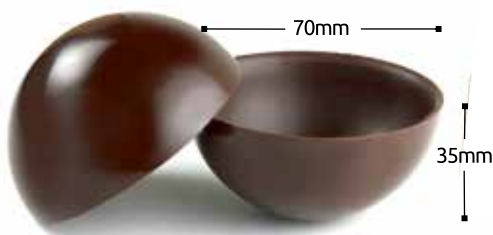

001-0005

Dark Chocolate

Σκούρα Σοκολάτα-Κουβερτούρα

001-0055

Milk Chocolate
Σοκολάτα Γάλακτος

001-0155

Marbled Chocolate
Σοκολάτα Δίχρωμη

001-0060

Strawberry Chocolate
Σοκολάτα Φράουλα

ΗΜΙΣΦΑΙΡΙΑ

Hemispheres

Packaging | Συσκευασία

40 Pieces / Box

40 Τεμάκια / Κουτί

001-0015

Dark Chocolate
Σκούρα Σοκολάτα-Κουβερτούρα