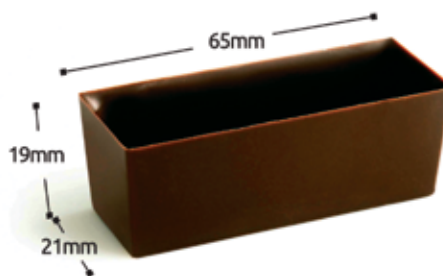

001-0061
Orange Chocolate
Σοκολάτα Πορτοκάλι

NEW

ΜΙΚΡΗ ΒΑΡΚΑ Micro Boat

Packaging | Συσκευασία
54 Pieces / Box
54 Τεμάκια / Κουτί
(3 Blisters x 18)

001-0042
Dark Chocolate
Σκούρα Σοκολάτα-
Κουβερτούρα

001-0044
Dark Chocolate
Σκούρα Σοκολάτα-Κουβερτούρα

NEW

ΚΑΣΕΤΙΝΑ Cassetina

Packaging | Συσκευασία
54 Pieces / Box
54 Τεμάκια / Κουτί
(3 Blisters x 18)

ΟΡΘΟΓΩΝΙΟ ΚΕΛΥΦΟΣ Long Cups

Packaging | Συσκευασία
120 Pieces / Box
120 Τεμάκια / Κουτί

001-0021
Dark Chocolate
Σκούρα Σοκολάτα-
Κουβερτούρα