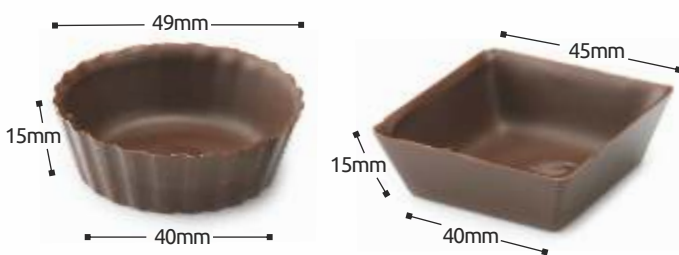

001-0011

Dark Chocolate
Σοκολάτα Σκούρα

ASSORTMENT