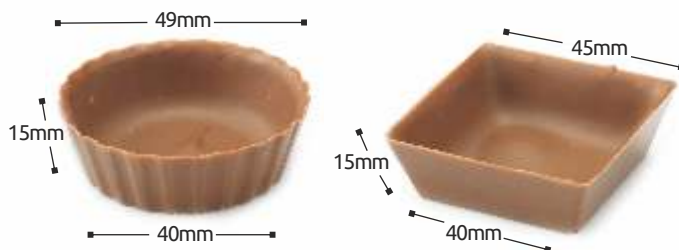

001-0004
Dark Chocolate
Σοκολάτα Σκούρα

ΦΛΙΤΖΑΝΑΚΙΑ
Coffee Cups

Packaging | Συσκευασία
175 Pieces / Box
175 Τεμάχια / Κουτί

ΦΛΙΤΖΑΝΙ ΜΕ ΠΙΑΤΑΚΙ
Tea Cup

Packaging | Συσκευασία
24 Pieces / Box
24 Τεμάχια / Κουτί

001-0018
Dark Chocolate
Σοκολάτα Σκούρα

001-0011

Dark Chocolate
Σοκολάτα Σκούρα

ASSORTMENT

001-0062

Milk Chocolate
Σοκολάτα Γάλακτος

ASSORTMENT

ASSORTMENT WITH 4 DIFFERENT SHAPES | ΣΕΤ 4 ΔΙΑΦΟΡΕΤΙΚΩΝ ΣΧΕΔΙΩΝ