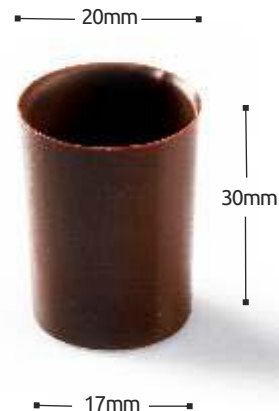

ΡΕΓΓΙΝΑ
Regina

Packaging | Συσκευασία
40 Pieces / Box
40 Τεμάχια / Κουτί
(2 Blisters x 20)

NEW

NEW

ΜΙΚΡΟΣ ΚΥΛΙΝΔΡΟΣ
Micro Tube

Packaging | Συσκευασία
189 Pieces / Box
189 Τεμάχια / Κουτί
(3 Blisters x 63)

001-0041
Dark Chocolate
Σοκολάτα Σκούρα