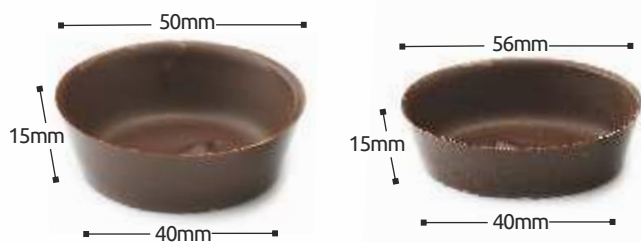

001-0011

Dark Chocolate
Σοκολάτα Σκούρα

ASSORTMENT

001-0062

Milk Chocolate
Σοκολάτα Γάλακτος

ASSORTMENT