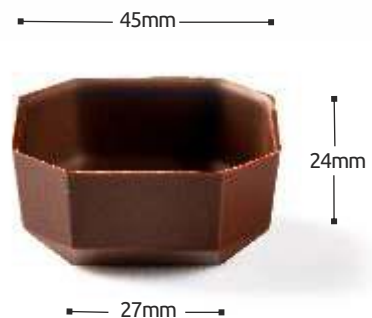

ΟΚΤΑΓΩΝΟ
Octagon

Packaging | Συσκευασία
60 Pieces / Box
60 Τεμάκια / Κουτί
(3 Blisters x 20)

001-0038

Dark Chocolate
Σοκολάτα Σκούρα