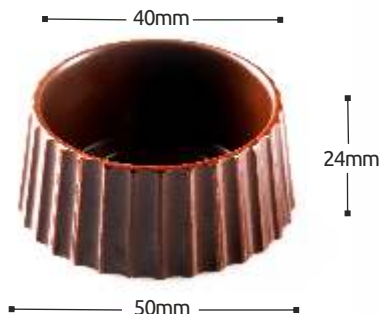

001-0032
Dark Chocolate
Σοκολάτα Σκούρα