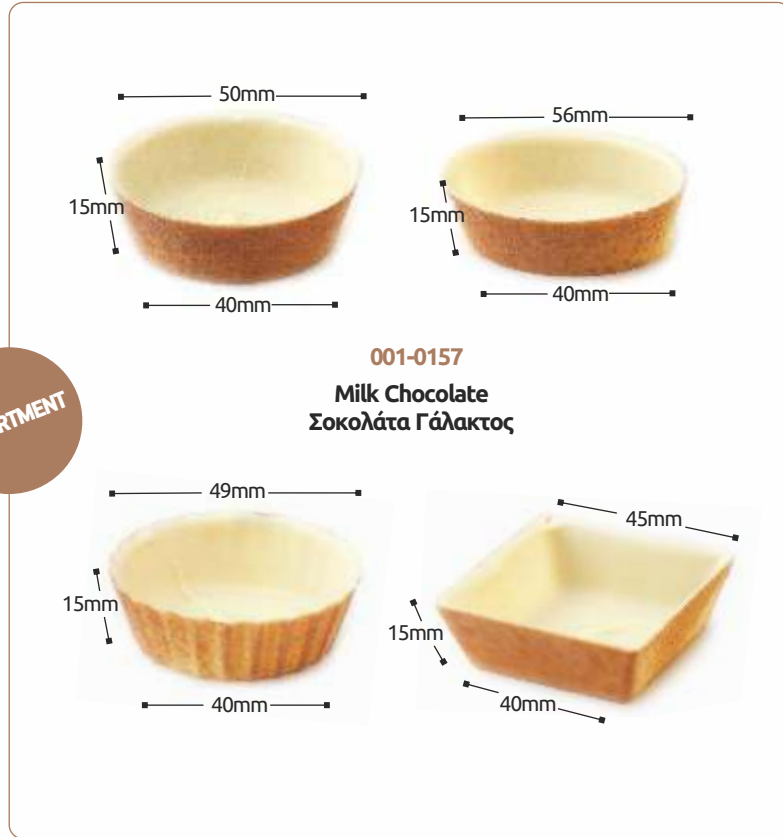

001-0018
Dark Chocolate
Σοκολάτα Σκούρα

001-0011

Dark Chocolate
Σοκολάτα Σκούρα

ASSORTMENT

001-0062

Milk Chocolate
Σοκολάτα Γάλακτος

ASSORTMENT

ASSORTMENT WITH 4 DIFFERENT SHAPES | ΣΕΤ 4 ΔΙΑΦΟΡΕΤΙΚΩΝ ΣΧΕΔΙΩΝ