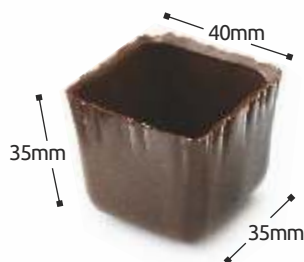

001-0001
Dark Chocolate
Σοκολάτα Σκούρα