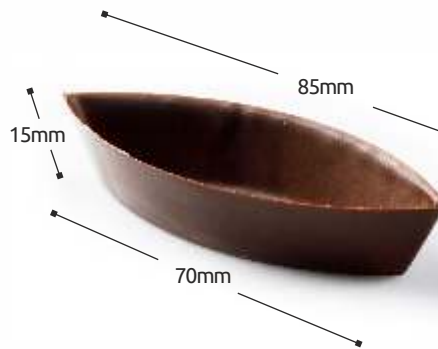

001-0045
Dark Chocolate
Σοκολάτα Σκούρα

NEW

ΒΑΡΚΑ
Boat

Packaging | Συσκευασία
54 Pieces / Box
54 Τεμάκια / Κουτί
(3 Blisters x 18)

NEW

ΜΙΚΡΗ ΒΑΡΚΑ
Micro Boat

Packaging | Συσκευασία
54 Pieces / Box
54 Τεμάκια / Κουτί
(3 Blisters x 18)