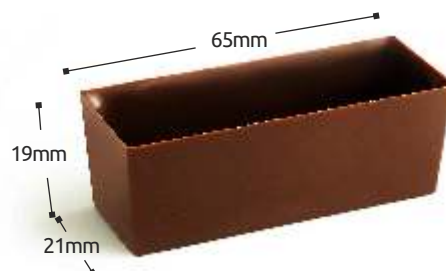

001-0045
Dark Chocolate
Σοκολάτα Σκούρα

NEW

ΒΑΡΚΑ
Boat

Packaging | Συσκευασία
54 Pieces / Box
54 Τεμάκια / Κουτί
(3 Blisters x 18)

NEW

ΜΙΚΡΗ ΒΑΡΚΑ
Micro Boat

Packaging | Συσκευασία
54 Pieces / Box
54 Τεμάκια / Κουτί
(3 Blisters x 18)

001-0042
Dark Chocolate
Σοκολάτα Σκούρα

NEW

001-0044
Dark Chocolate
Σοκολάτα Σκούρα

ΚΑΣΕΤΙΝΑ
Cassetina

Packaging | Συσκευασία
54 Pieces / Box
54 Τεμάκια / Κουτί
(3 Blisters x 18)

ΟΡΘΟΓΩΝΙΟ ΚΕΛΥΦΟΣ
Long Cups

Packaging | Συσκευασία
280 Pieces / Box
280 Τεμάκια / Κουτί

001-0021
Dark Chocolate
Σοκολάτα Σκούρα

001-0005
Dark Chocolate
Σοκολάτα Σκούρα

ΚΑΡΔΙΕΣ
Sweethearts

Packaging | Συσκευασία
240 Pieces / Box
240 Τεμάχια / Κουτί