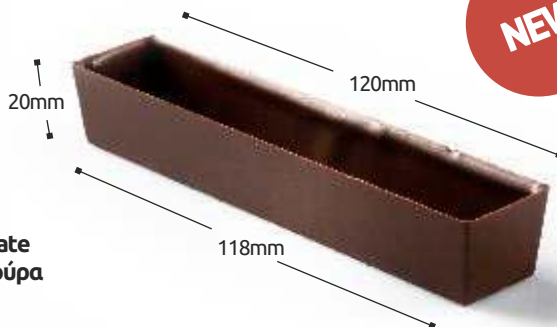

001-0042
Dark Chocolate
Σοκολάτα Σκούρα

NEW

001-0044
Dark Chocolate
Σοκολάτα Σκούρα

ΚΑΣΕΤΙΝΑ
Cassetina

Packaging | Συσκευασία
54 Pieces / Box
54 Τεμάκια / Κουτί
(3 Blisters x 18)

ΟΡΘΟΓΩΝΙΟ ΚΕΛΥΦΟΣ
Long Cups

Packaging | Συσκευασία
280 Pieces / Box
280 Τεμάκια / Κουτί