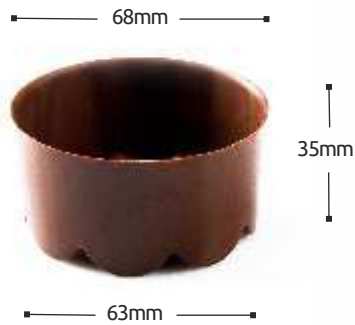

ΡΕΓΓΙΝΑ
Regina

Packaging | Συσκευασία
40 Pieces / Box
40 Τεμάχια / Κουτί
(2 Blisters x 20)

NEW

NEW