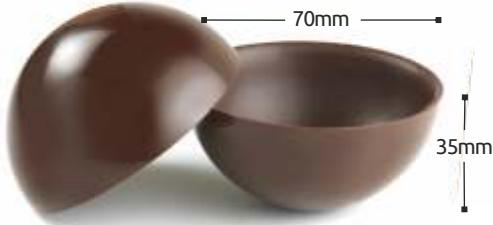

001-0055
Milk Chocolate
Σοκολάτα Γάλακτος

001-0155
Marbled Chocolate
Σοκολάτα Δίχρωμη

001-0060
Strawberry Chocolate
Σοκολάτα Φράουλα

ΕΞΑΓΩΝΑ
Hexagons

Packaging | Συσκευασία
192 Pieces / Box
192 Τεμάχια / Κουτί

001-0006
Dark Chocolate
Σοκολάτα Σκούρα

001-0156
Marbled Chocolate
Σοκολάτα Δίχρωμη

001-0056
Milk Chocolate
Σοκολάτα Γάλακτος

001-0015
Dark Chocolate
Σοκολάτα Σκούρα

ΗΜΙΣΦΑΙΡΙΑ
Hemispheres

Packaging | Συσκευασία
40 Pieces / Box
40 Τεμάχια / Κουτί