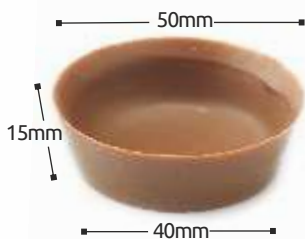

001-0011

Dark Chocolate
Σοκολάτα Σκούρα

ASSORTMENT