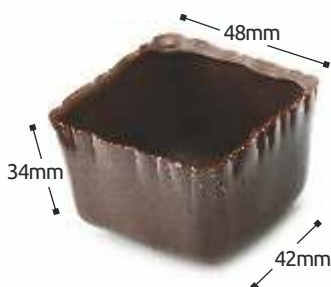

ΤΕΤΡΑΓΩΝΑ ΜΕΓΑΛΑ
Big Square

Packaging | Συσκευασία
240 Pieces / Box
240 Τεμάκια / Κουτί

001-0002
Dark Chocolate
Σοκολάτα Σκούρα